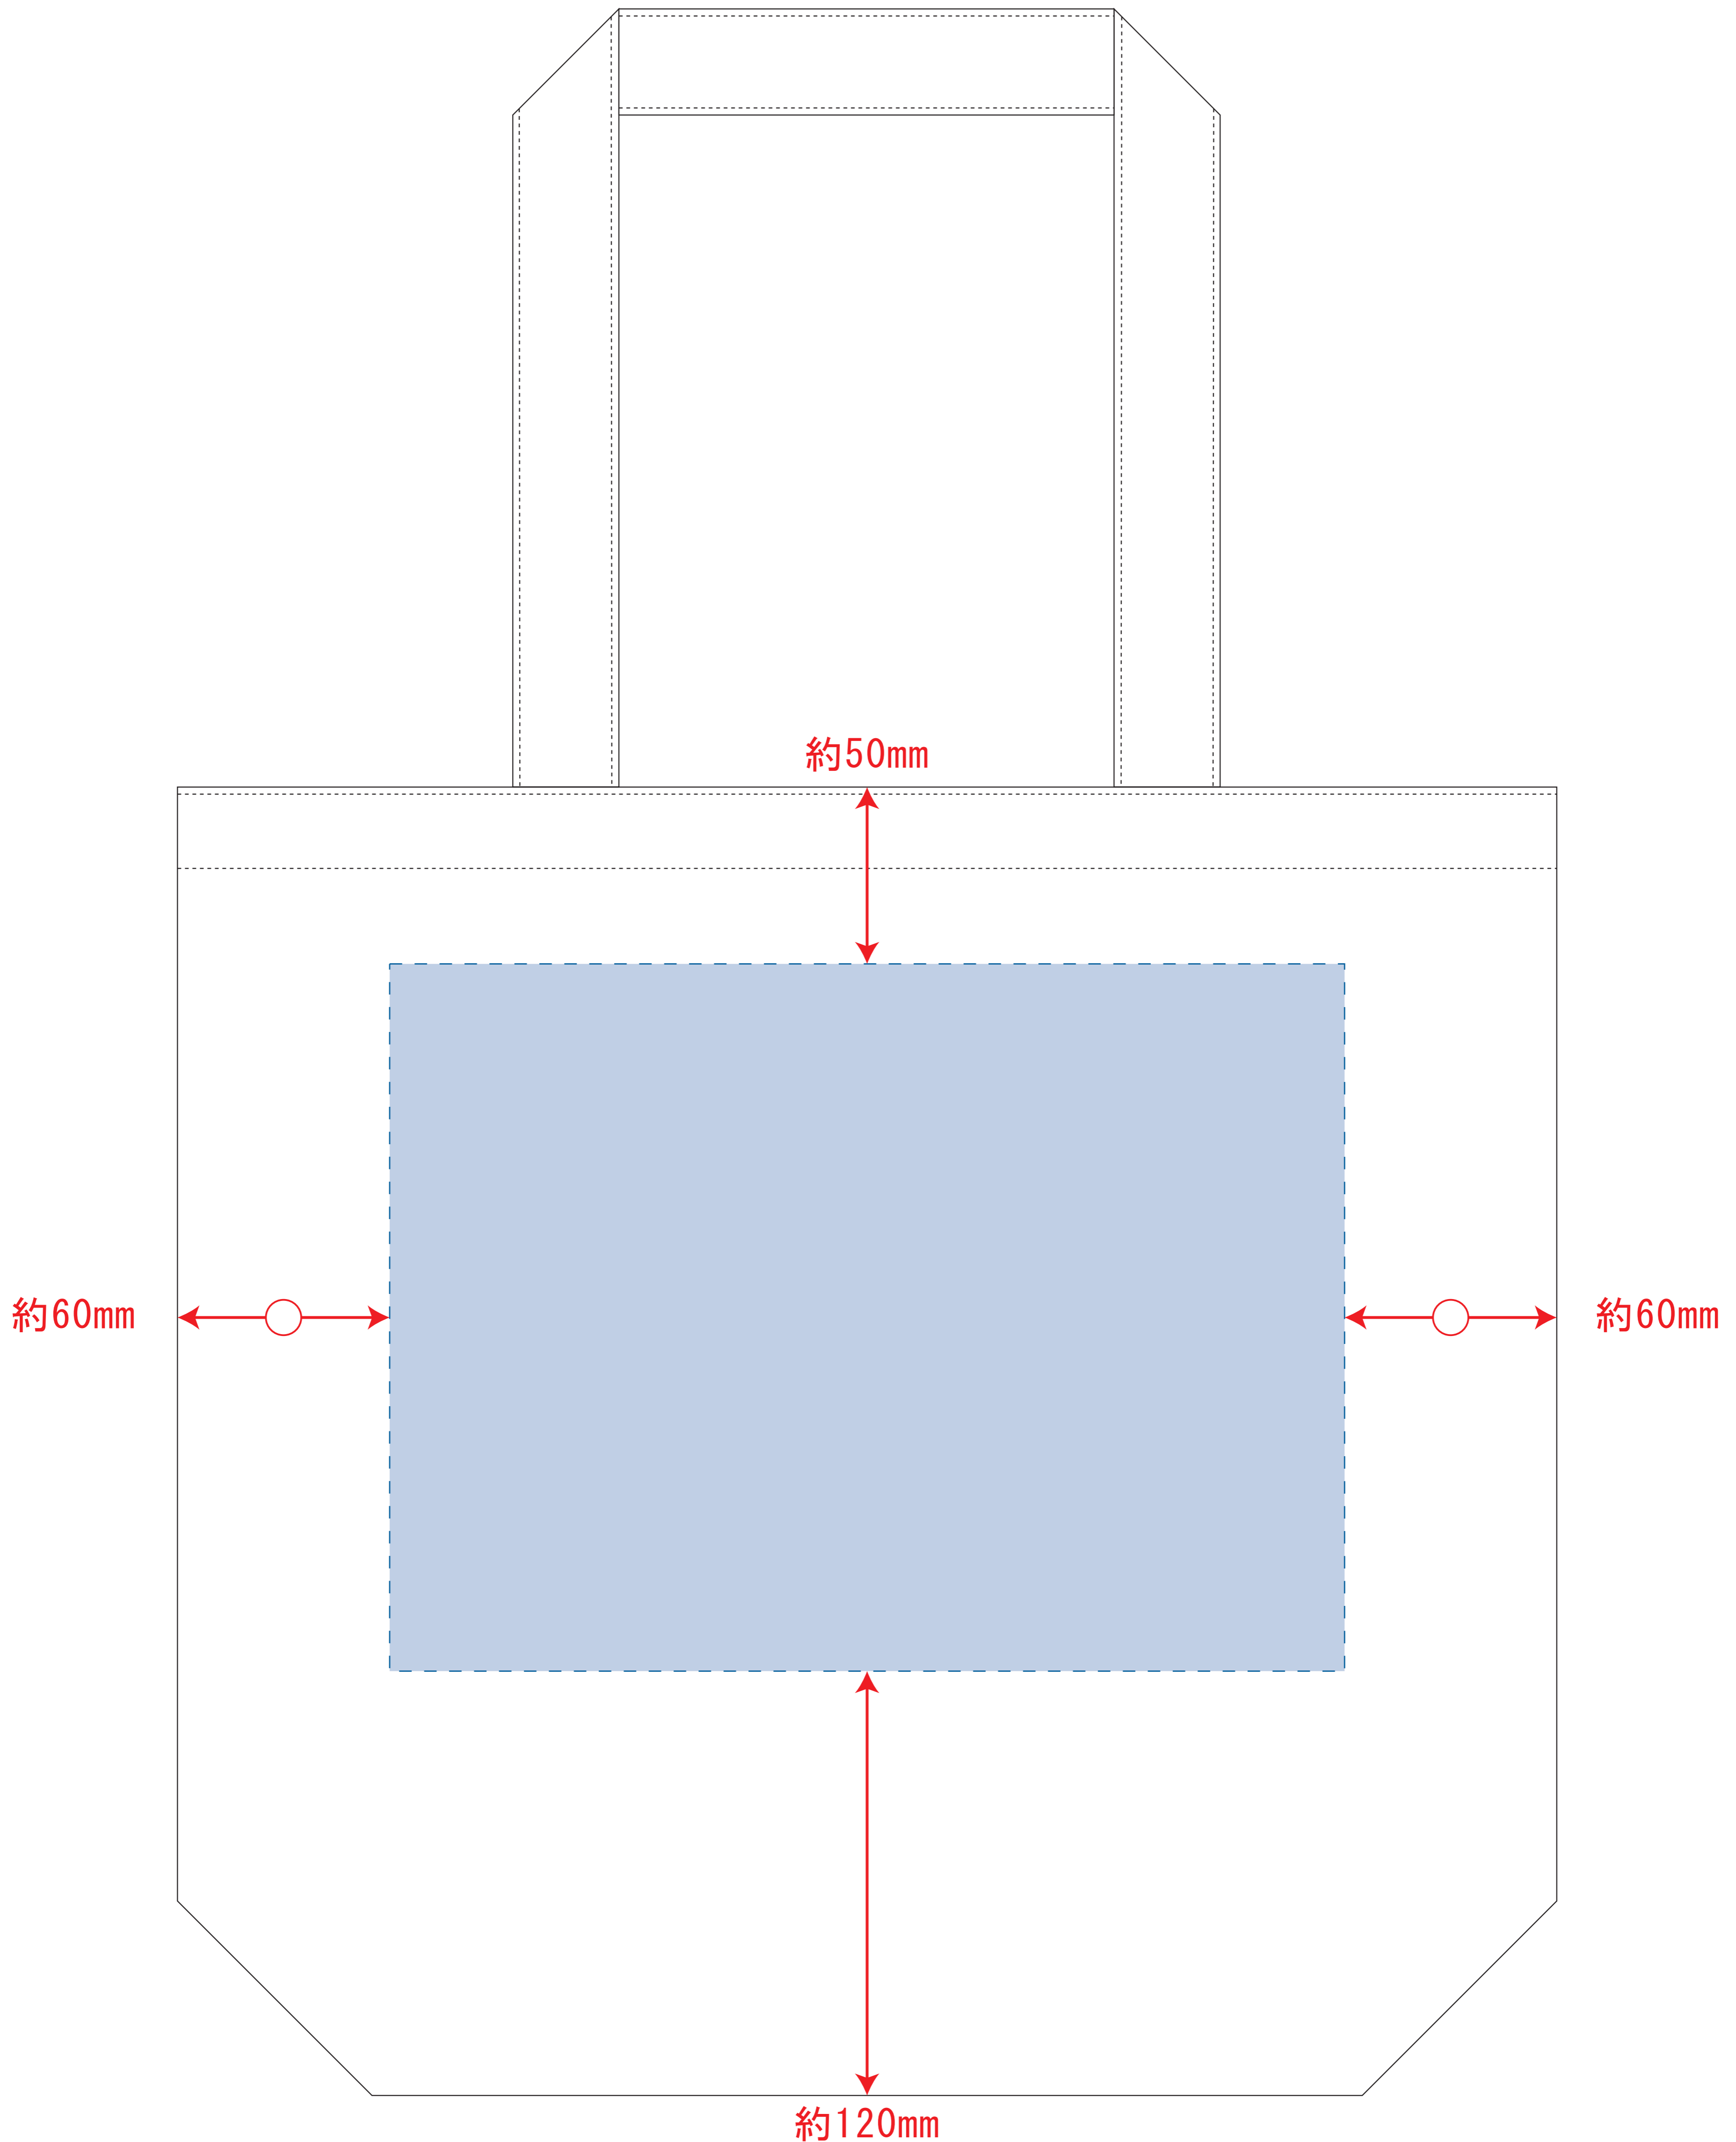

ライトキャンバスタウトート (L)

- クライアント：
 - 営業担当：
 - 制作担当：
 - 受注番号：
 - 納期：2017年00月00日
 - ロット：
 - デザインサイズ：W000mm
 - 刷り色：1C
 - 刷り位置：図参照
- 版下原寸サイズ

制作上の注意点

- デザインサイズ：レイアウトの状態での寸法をご記入下さい。
- 刷り色：PANTONEまたはDICのチップでご指定下さい。
※黒・白・金・銀はチップでのご指定はできません。
※刷り色が白の場合、黒でレイアウトし、指示事項/刷り色の部分に「白」とご記入下さい。
- 刷り位置：寸法線はレイアウト位置に合わせて調整して下さい。

- プリントは点線部分、網掛けの刷り範囲  以内をお願い致します。
(ベースの材質、又はデザインによりベタ面が多い場合、線が細かい場合等、調整が必要な場合がございます。)
- 細かい文字などは素材の関係上かすれたり、つぶれてしまう場合がございます。
- ベース素材のカラーにより、印刷色の仕上がりが若干変わる場合がございます。

※画像データをご使用の際の注意点

- 原寸600dpiのモノクロ2階調の画像データをレイアウトして下さい。
- 画像データは別途添付して下さい。(pdfデータにリンクしたもの)

※ナチュラルのみエコマーク有り(内側)

デザインスペース：W270×H200 (mm)

■シルク印刷 最大範囲：W270×H200 (mm)

■熱転写印刷 最大範囲：W270×H200 (mm)