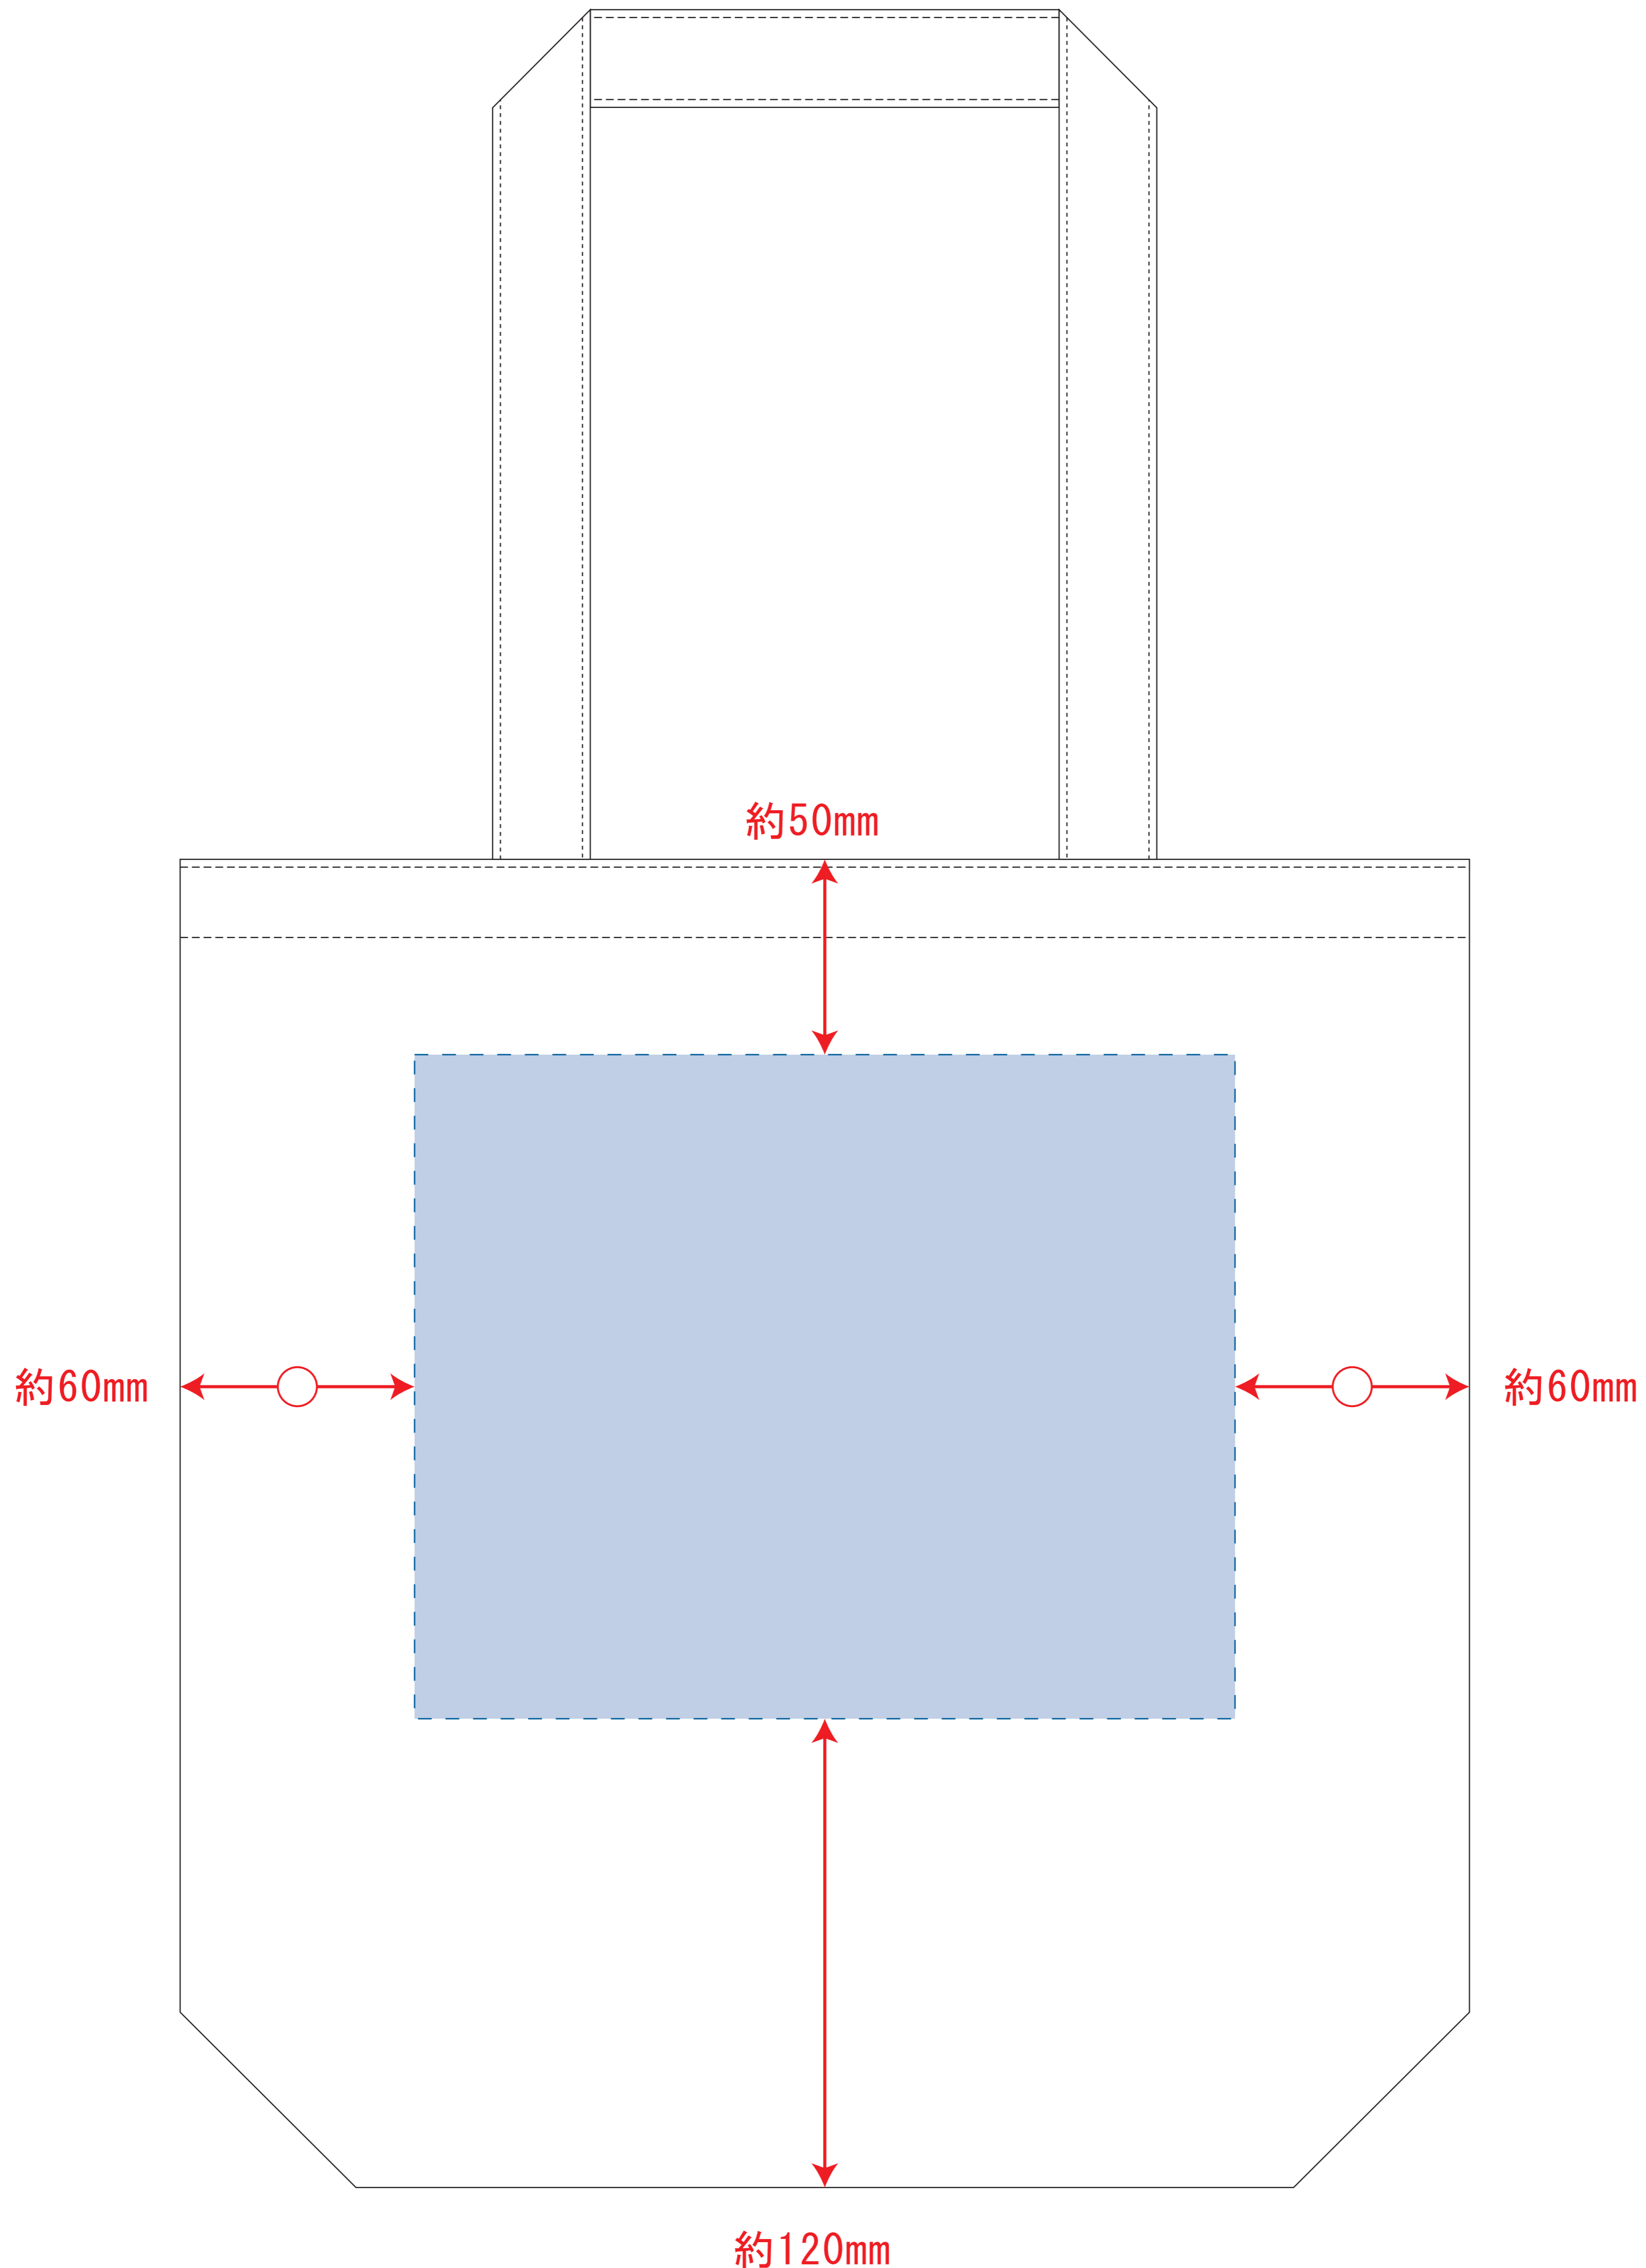

# ライトキャンバスタウトート (M)

- クライアント：
  - 営業担当：
  - 制作担当：
  - 受注番号：
  - 納期：2017年00月00日
  - ロット：
  - デザインサイズ：W000mm
  - 刷り色：1C
  - 刷り位置：図参照
- 版下原寸サイズ

## 制作上の注意点

- デザインサイズ：レイアウトの状態での寸法をご記入下さい。
- 刷り色：PANTONEまたはDICのチップでご指定下さい。  
※黒・白・金・銀はチップでのご指定はできません。  
※刷り色が白の場合、黒でレイアウトし、指示事項/刷り色の部分に「白」とご記入下さい。
- 刷り位置：寸法線はレイアウト位置に合わせて調整して下さい。
  
- プリントは点線部分、網掛けの刷り範囲  以内をお願い致します。  
(ベースの材質、又はデザインによりベタ面が多い場合、線が細かい場合等、調整が必要な場合がございます。)
- 細かい文字などは素材の関係上かすれたり、つぶれてしまう場合がございます。
- ベース素材のカラーにより、印刷色の仕上がりが若干変わる場合がございます。

## ※画像データをご使用の際の注意点

- 原寸600dpiのモノクロ2階調の画像データをレイアウトして下さい。
- 画像データは別途添付して下さい。(pdfデータにリンクしたもの)

※ナチュラルのみエコマーク有り(内側)

デザインスペース：W210×H170 (mm)

■シルク印刷 最大範囲：W210×H170 (mm)

■熱転写印刷 最大範囲：W210×H170 (mm)