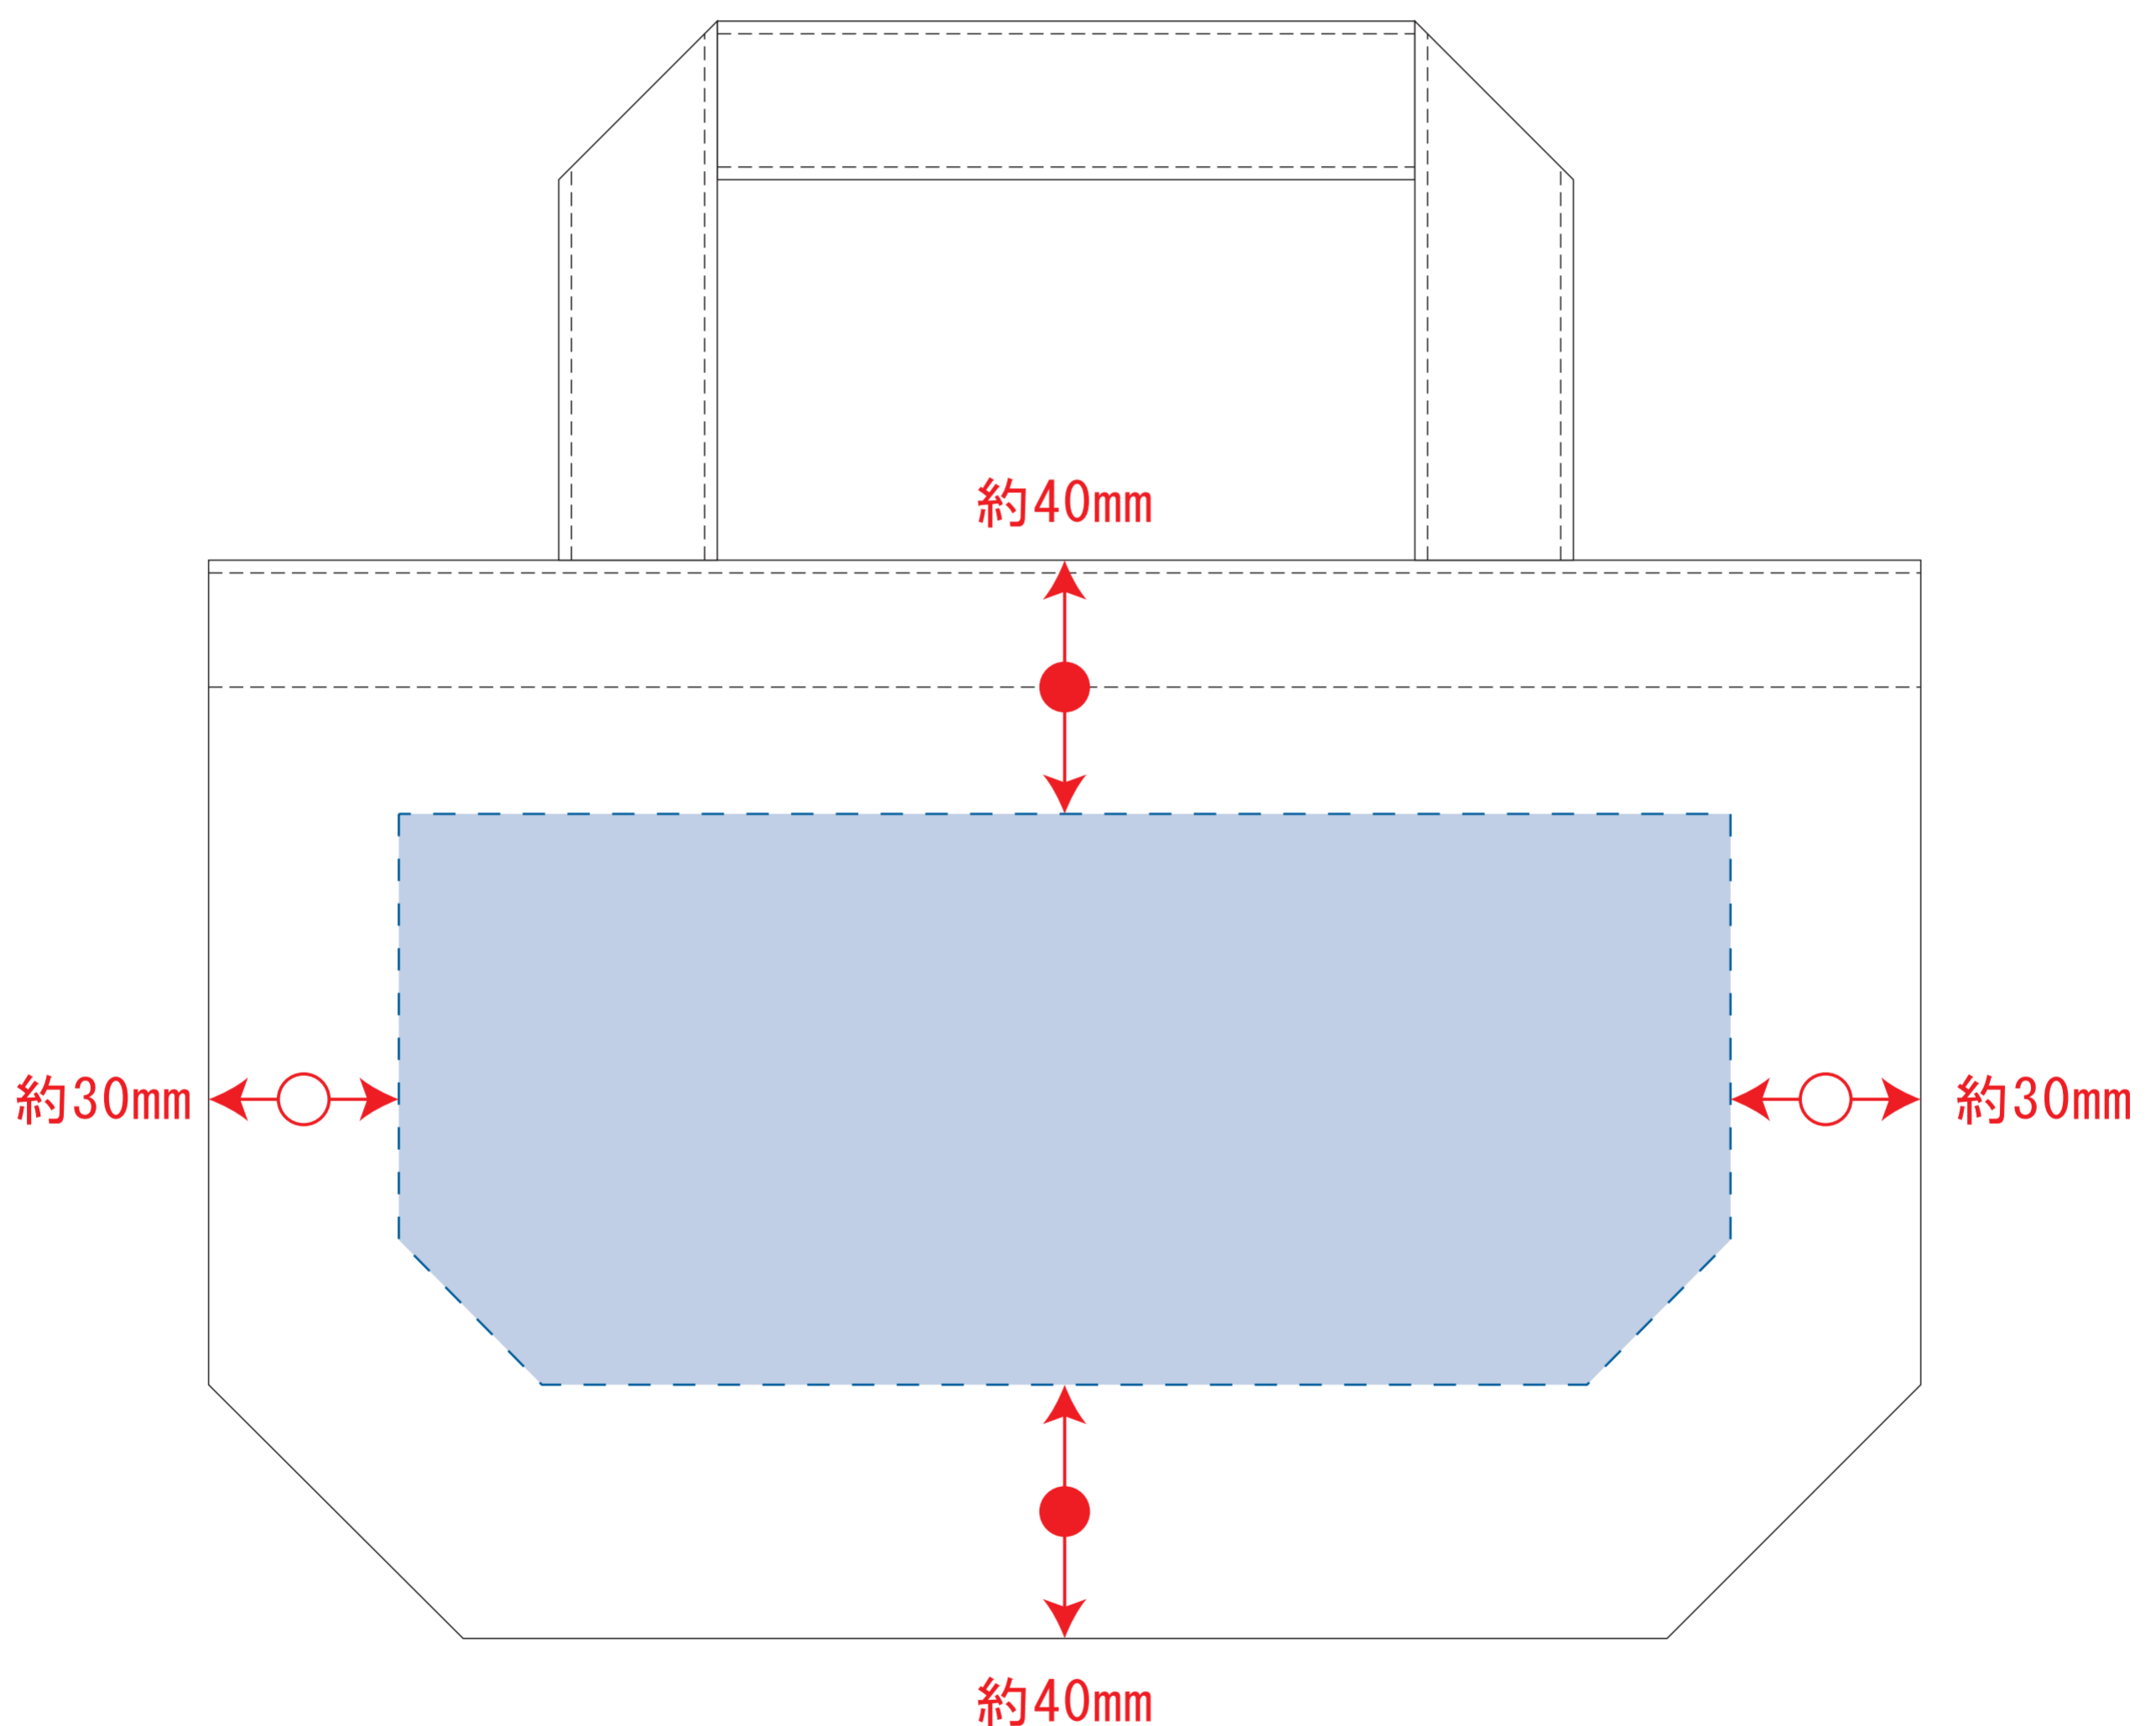

ライトキャンバスタウトート (S)

- クライアント：
- 営業担当：
- 制作担当：
- 受注番号：
- 納期：2017年00月00日
- ロット：
- デザインサイズ：W000mm
- 刷り色：1C
- 刷り位置：☒参照
版下原寸サイズ

制作上の注意点

- デザインサイズ：レイアウトの状態での寸法をご記入下さい。
- 刷り色：PANTONEまたはDICのチップでご指定下さい。
※黒・白・金・銀はチップでの指定はできません。
※刷り色が白の場合、黒でレイアウトし、指示事項/刷り色の部分に「白」とご記入下さい。
- 刷り位置：寸法線はレイアウト位置に合わせて調整して下さい。
- プリントは点線部分、網掛けの刷り範囲  以内をお願い致します。
(ベースの材質、又はデザインによりベタ面が多い場合、線が細かい場合等、調整が必要な場合がございます。)
- 細かい文字などは素材の関係上かすれたり、つぶれてしまう場合がございます。
- ベース素材のカラーにより、印刷色の仕上がりが若干変わる場合がございます。

※画像データをご使用の際の注意点

- 原寸600dpiのモノクロ2階調の画像データをレイアウトして下さい。
- 画像データは別途添付して下さい。(pdfデータにリンクしたもの)

※ナチュラルのみエコマーク有り(内側)

デザインスペース：W210×H90 (mm)

■シルク印刷 最大範囲：W210×H90 (mm)

■熱転写印刷 最大範囲：W210×H90 (mm)